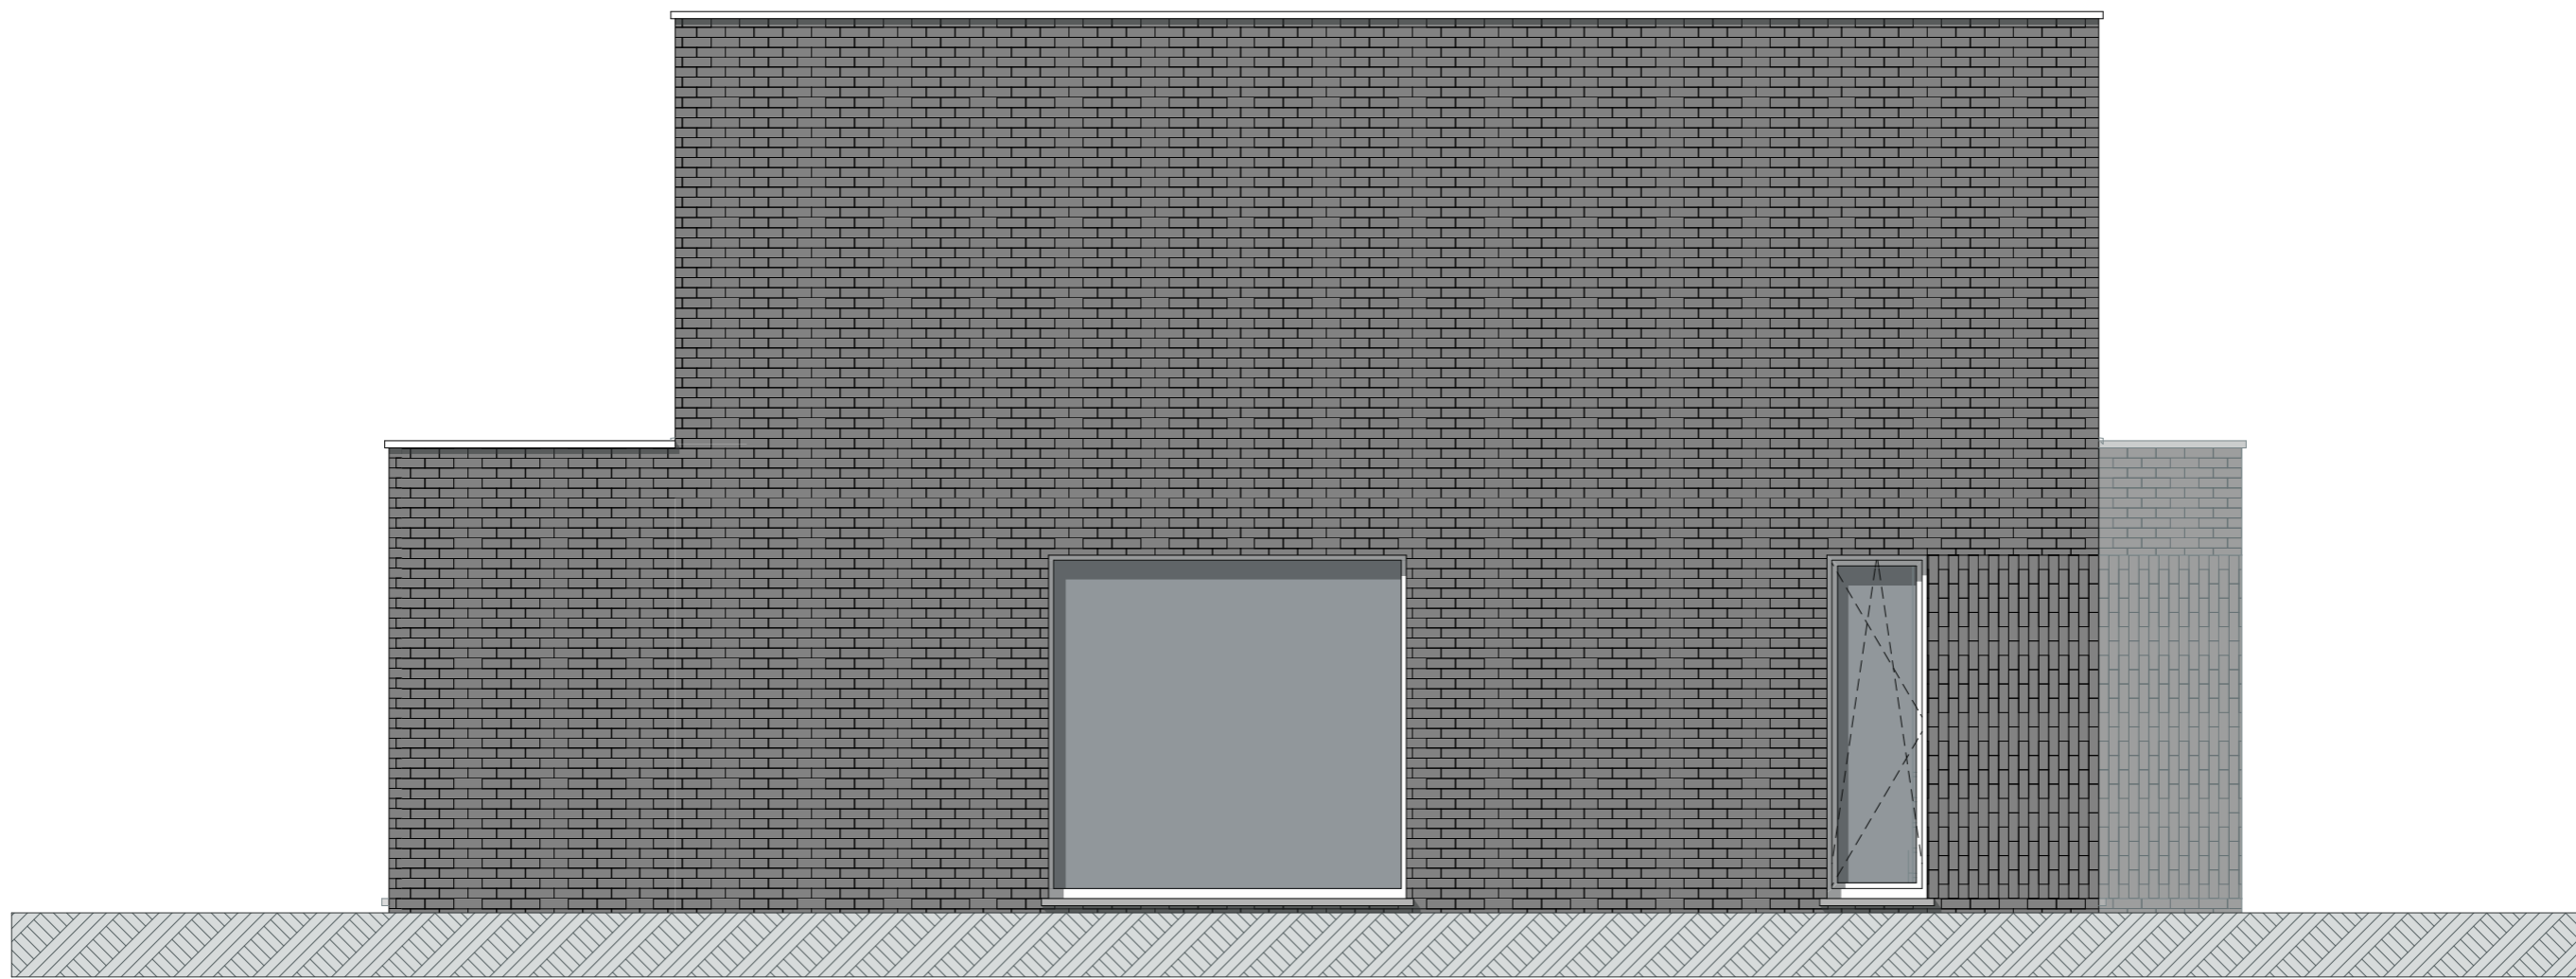

LOT 2 LOT 1

Het bouwen van een koppelwoning

schaal 1:50

Voorgevel LOT 1 & 2

Kerkweg 6 8710 Wielsbeke

LOT 1 LOT 2

Het bouwen van een koppelwoning

schaal 1:50

Achtergevel LOT 1 & 2

Kerkweg 6 8710 Wielsbeke

LOT 2

Het bouwen van een koppelwoning

schaal 1:50

Linkergevel LOT 2

Kerkweg 6 8710 Wielsbeke