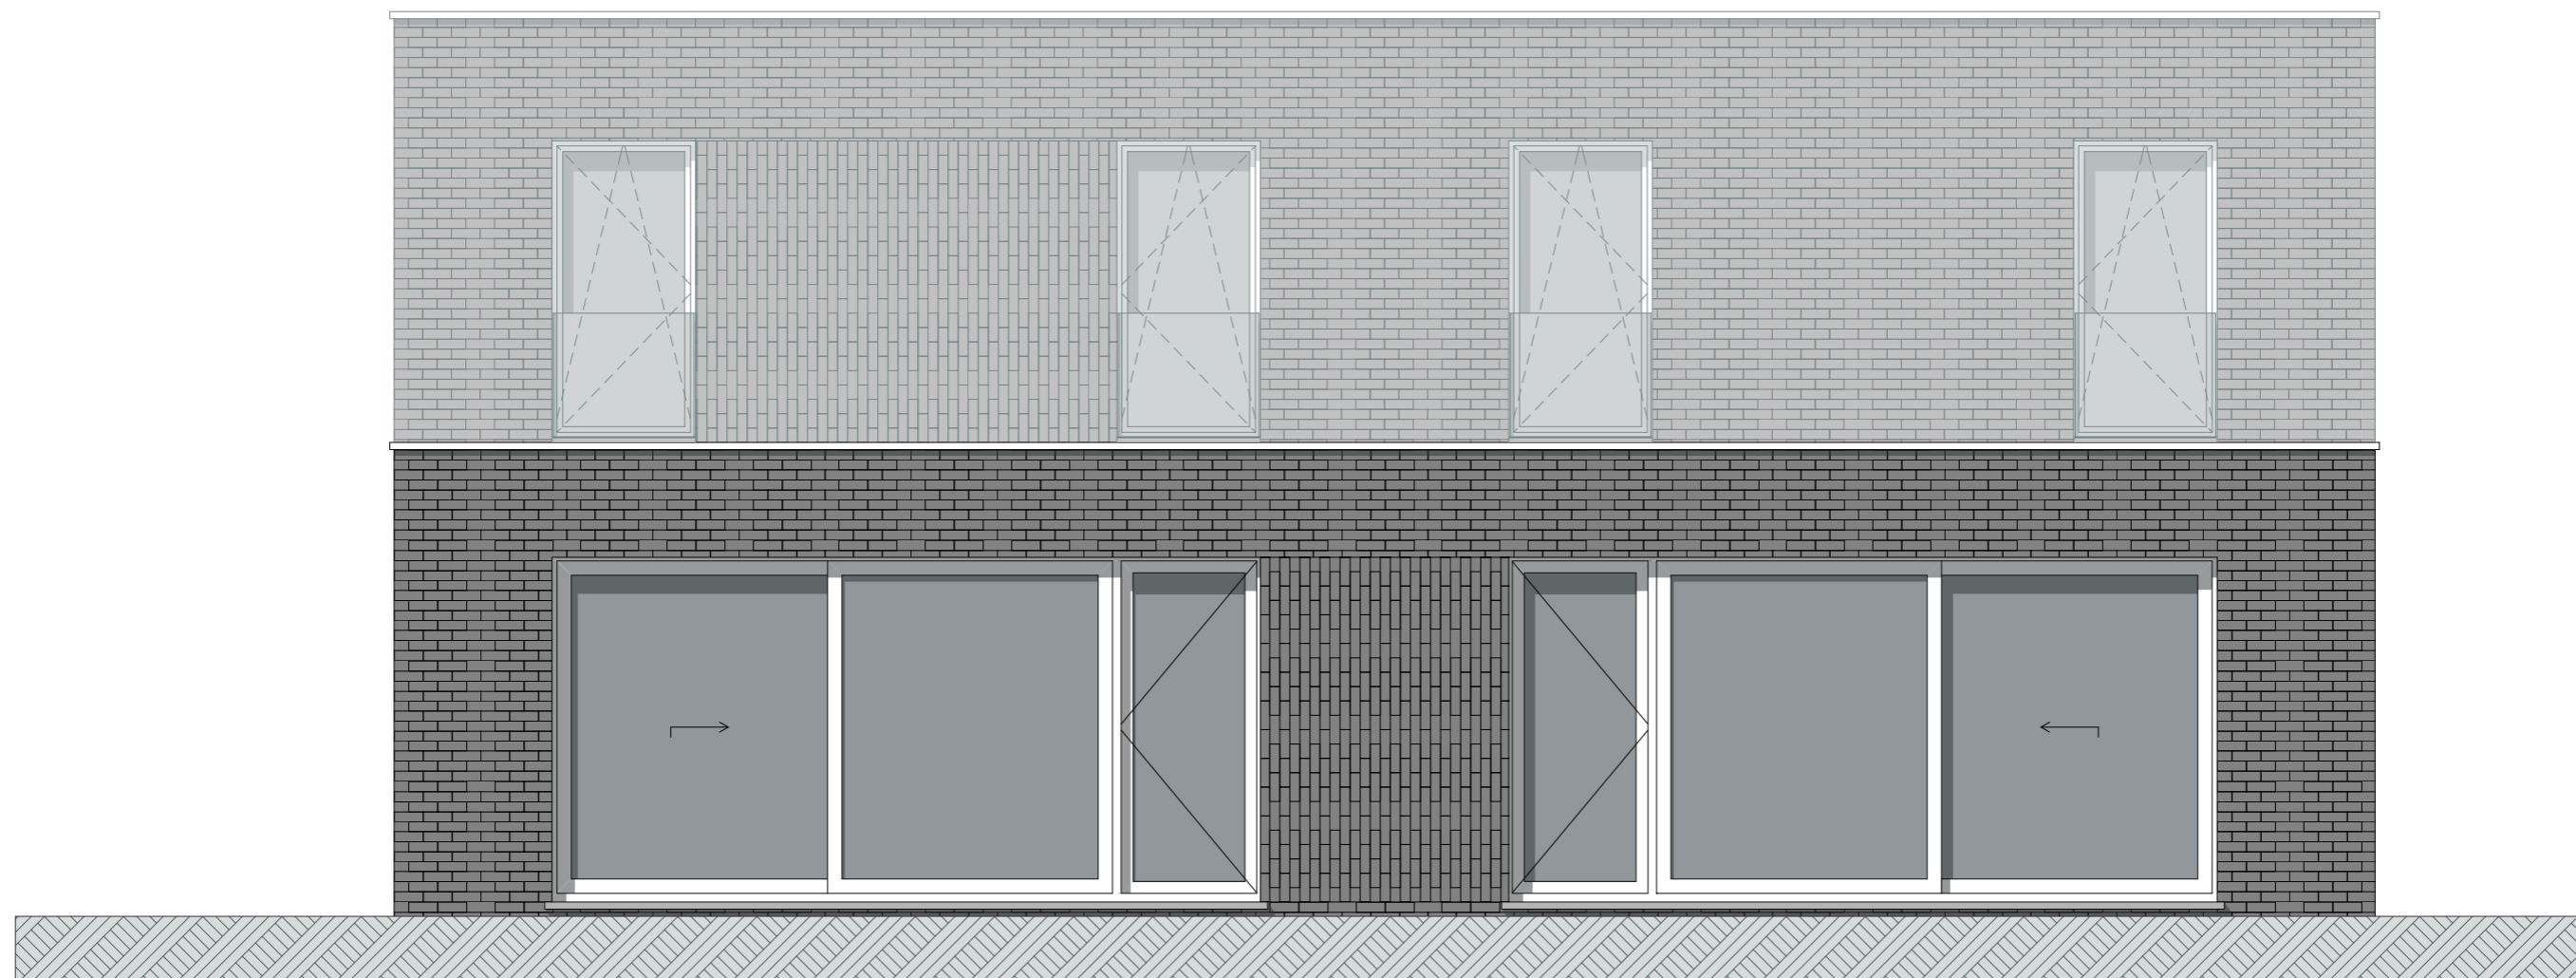

LOT 2 LOT 1

Het bouwen van een koppelwoning

schaal 1:50

Voorgevel LOT 1 & 2

Kerkweg 6 8710 Wielsbeke

LOT 1 LOT 2

Het bouwen van een koppelwoning

schaal 1:50

Achtergevel LOT 1 & 2

Kerkweg 6 8710 Wielsbeke

LOT 2

Het bouwen van een koppelwoning

schaal 1:50

Linkergevel LOT 2

Kerkweg 6 8710 Wielsbeke