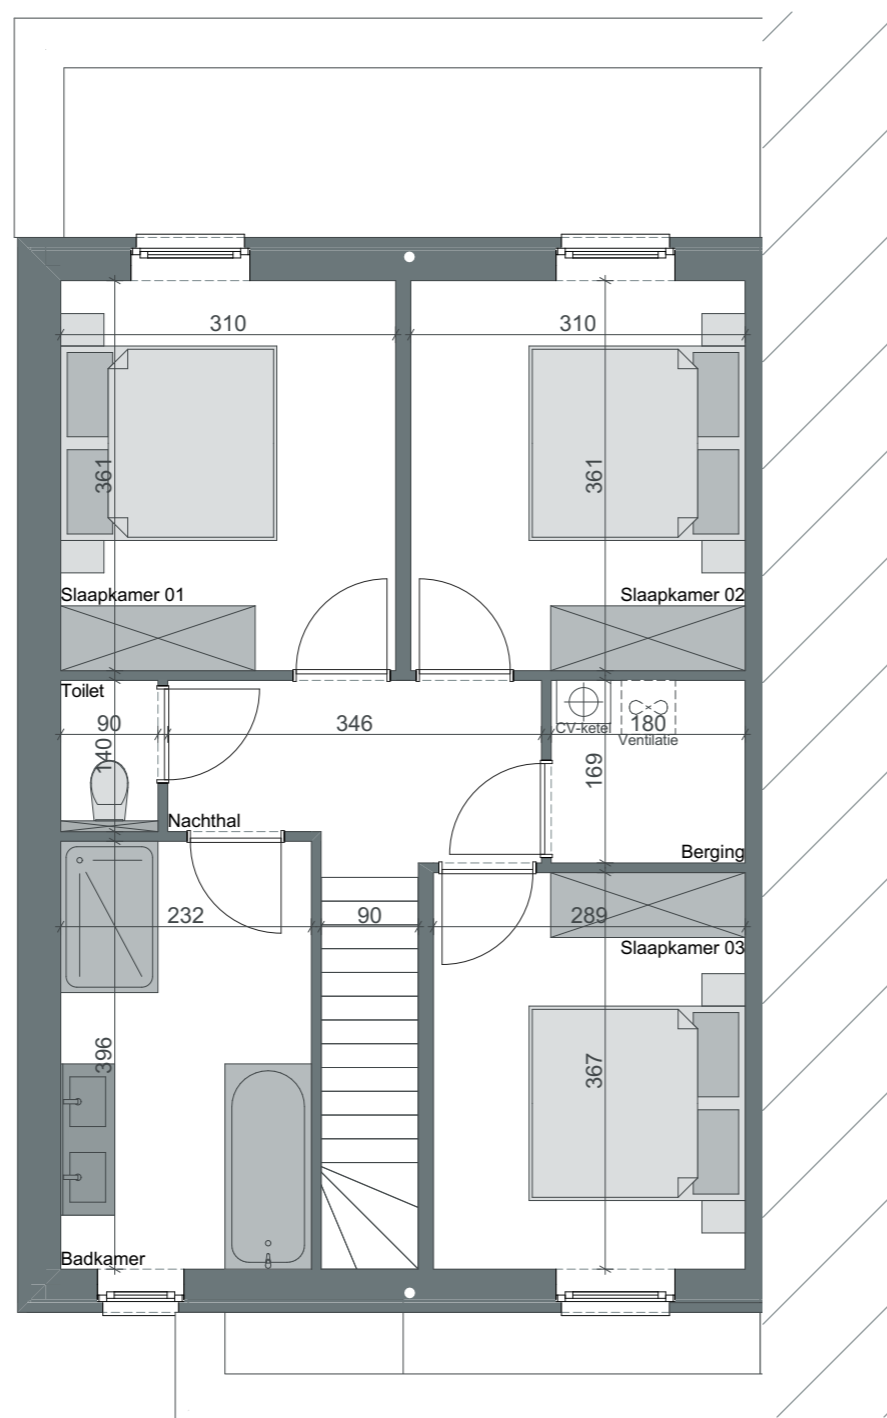

Het bouwen van een koppelwoning

schaal 1:70

LOT 2
GELIJKVLOERS
Kerkweg 6 8710 Wielsbeke

BRUTO OPPERVLAKTE 85,91 m²

LOT 2
Kerkweg 6
8710 Wielsbeke

Vergo
Anzegemsesteenweg 35
9770 Kruisem

De bouwpromotor behoudt zich het recht voor wijzigingen aan te brengen aan deze plannen. Alle afmetingen dienen ter plaatse opgemeten te worden. Afwijkingen in maat en opzichte van de plannen zijn mogelijk en zijn geen voorwerp voor prijsherzieningen.

Het getoonde meubilair is enkel ter illustratie. Voor het meubilair inbegrepen in de prijs geldt enkel de beknopte beschrijving. De indeling van de keuken en de badkamers wordt enkel ter illustratie meegedeeld.

Het bouwen van een koppelwoning

 schaal 1:70

LOT 2
 VERDIEPING +1
 Kerkweg 6 8710 Wielsbeke

BRUTO OPPERVLAKTE 68,66 m²

LOT 2
 Kerkweg 6
 8710 Wielsbeke

Vergo
 Anzegemsesteenweg 35
 9770 Kruisem

De bouwpromotor behoudt zich het recht voor wijzigingen aan te brengen aan deze plannen. Alle afmetingen dienen ter plaatse opgemeten te worden. Afwijkingen in maat en opzichte van de plannen zijn mogelijk en zijn geen voorwerp voor prijsherzieningen.