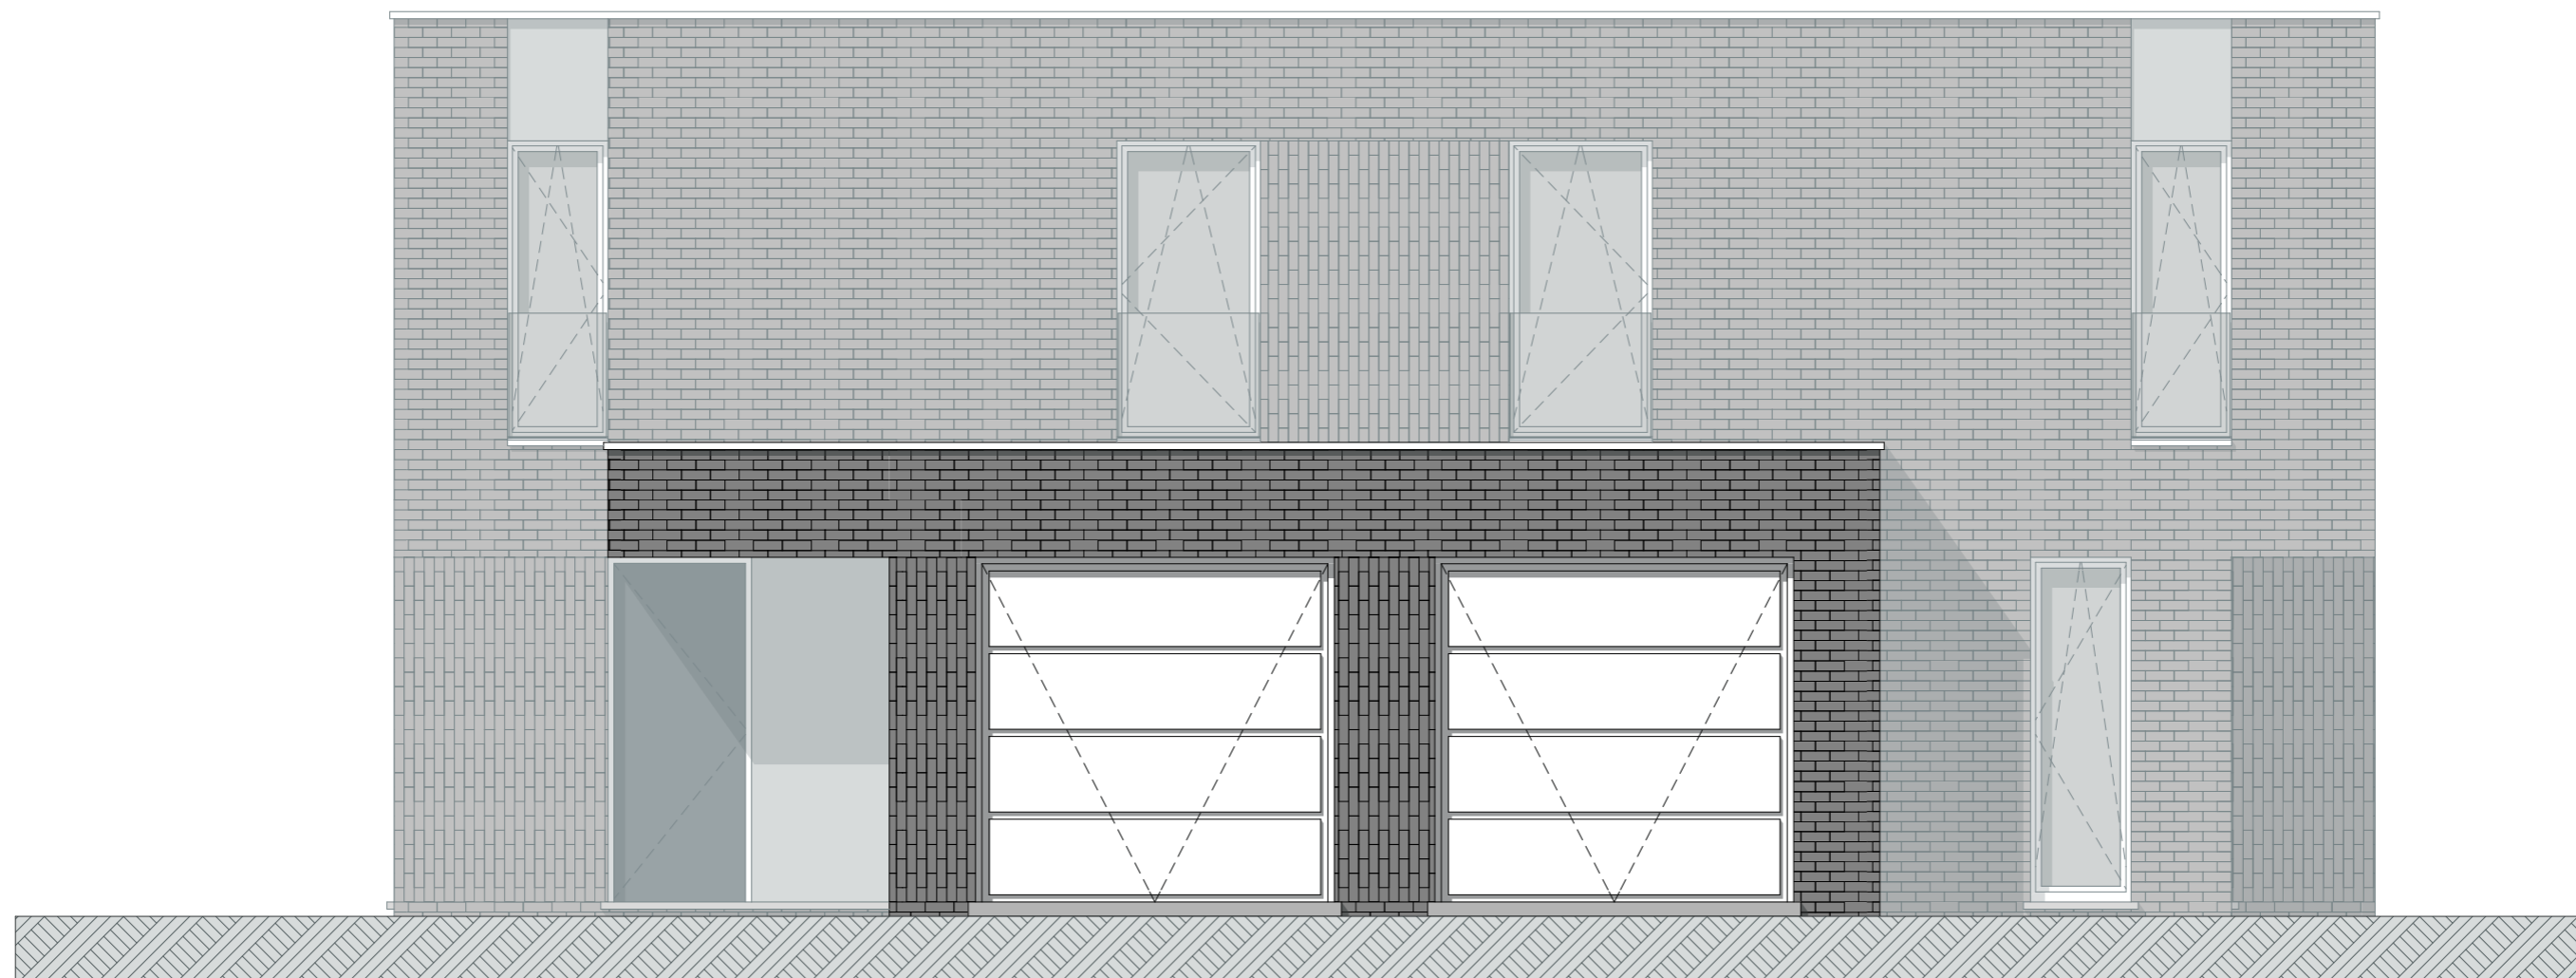

LOT 2 LOT 1

Het bouwen van een koppelwoning

schaal 1:50

Voorgevel LOT 1 & 2

Kerkweg 6 8710 Wielsbeke